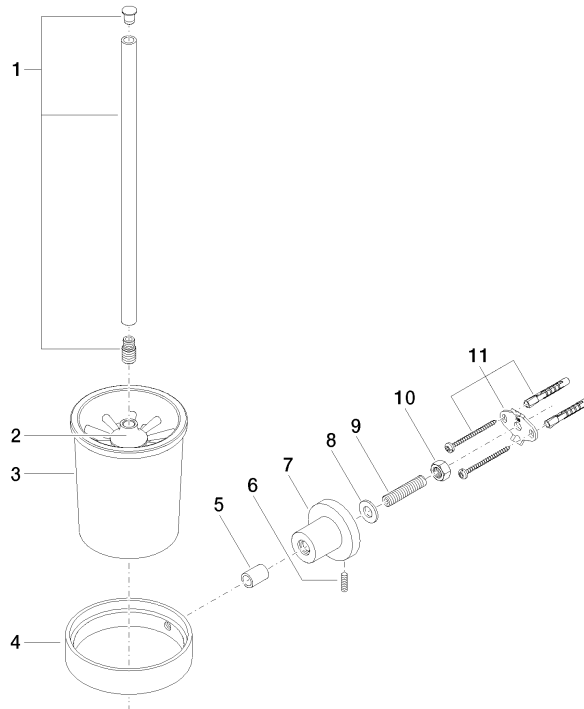

83 900 892

- Glas aus Kristallglas, matt
- Bürstenkopf, mattschwarz
- Breite 110 mm
- Höhe 415 mm
- Ausladung 180 mm

	Chrom	83 900 892-00
	Platin gebürstet	83 900 892-06
	Platin	83 900 892-08
	Dark Chrome	83 900 892-19
	Messing gebürstet (23kt Gold)	83 900 892-28
	Schwarz matt	83 900 892-33
	Champagne gebürstet (22kt Gold)	83 900 892-46
	Champagne (22kt Gold)	83 900 892-47
	Chrom gebürstet	83 900 892-93
	Dark Platinum gebürstet	83 900 892-99

83 900 892

mm [inches]

83 900 892

Ersatzteile für die
anderen
Oberflächenvarianten
finden Sie hier: Platin
gebürstet

Ersatzteilstückliste

Nr.	Artikelnummer	Benennung	Verbaumenge	Lieferzeit
1	90 20 97 507 00-00	Griff	1	10
2	90 18 50 601 00 90	Buerste	1	2
3	90 90 04 008 00 82	Glas	1	2
4	08 17 20 634-00	Halter	1	10
5	08 17 20 624-00	Halter	1	10
6	04 31 11 113 00 90	Stift	1	2
7	08 17 89 505-00	Halter	1	10
8	09 30 11 046 90	Scheibe	1	2
9	08 18 50 586 90	Schraube	1	2
10	09 23 10 026 90	Mutter	1	2
11	05 17 20 739 00 90	Befestigungssatz	1	2